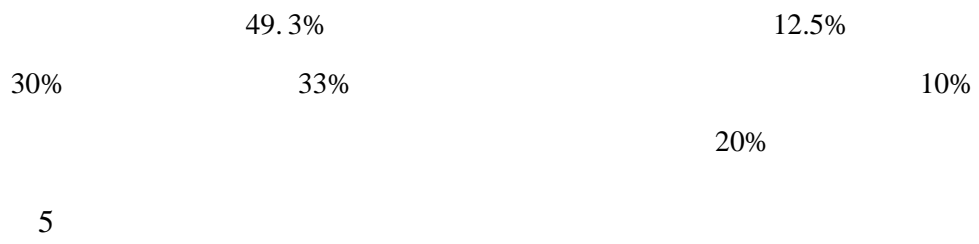

AVC

6

-
-
-
-

7

CPU 2006 1.383
8 240 100%
10% 2 2006 CPU
1.9 50% 10
9.5
CPU 2.8GHZ
1000% 10
10% 1
/
8

3.3.3.4

3.3.3.5

-
-
-
-
-
-
-
-